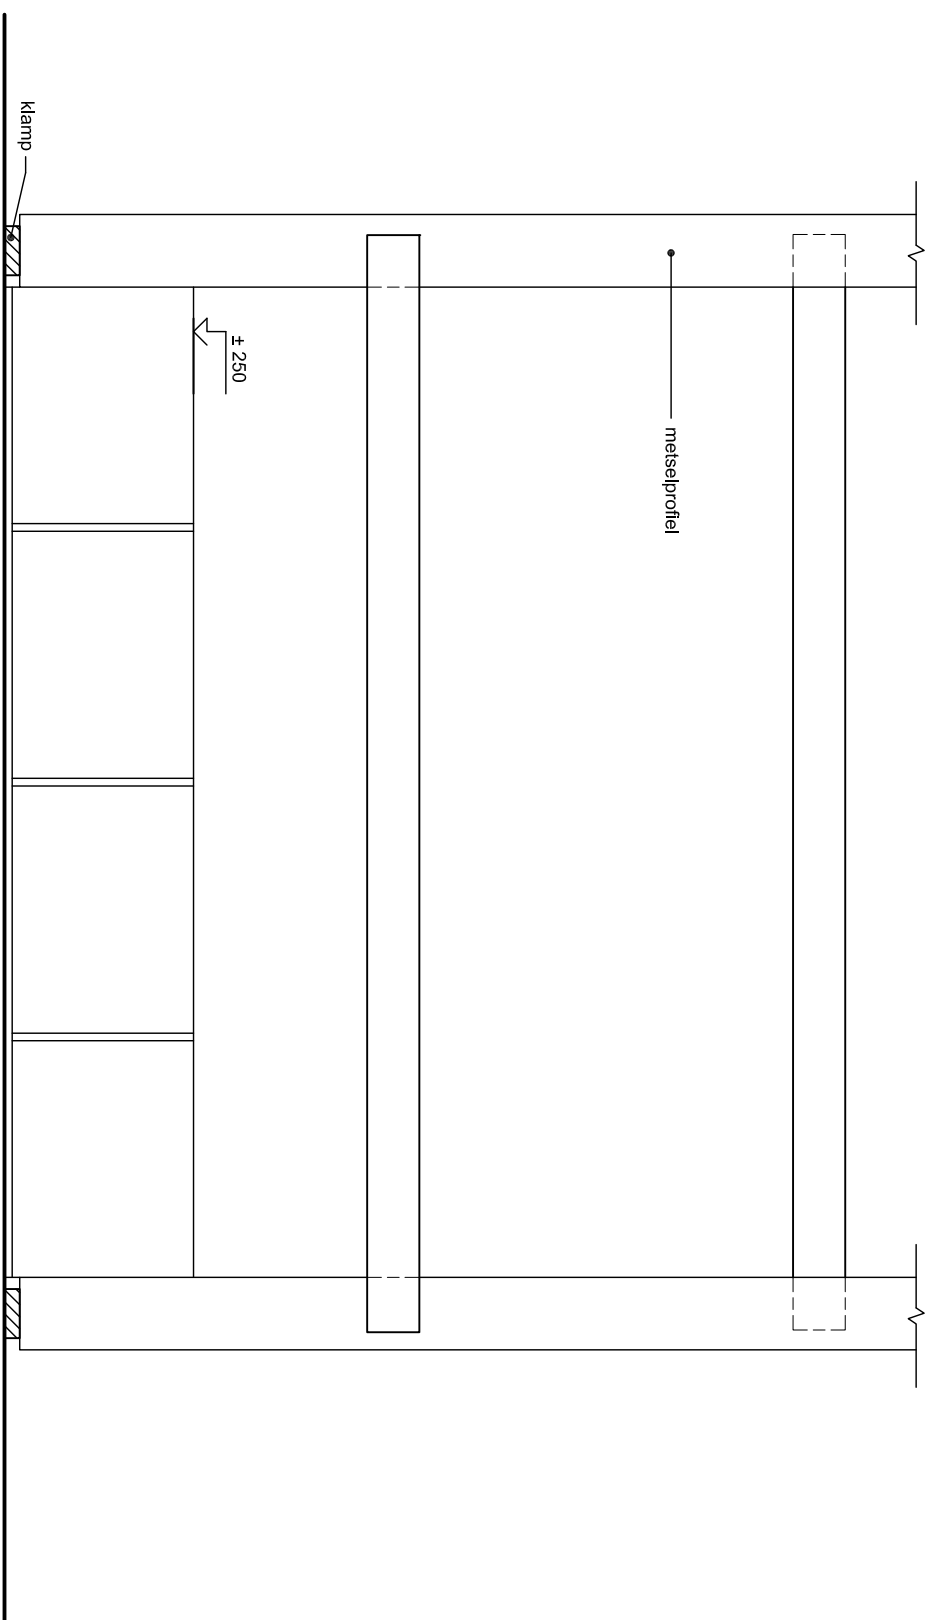

Rechter zijaanzicht

Vooraanzicht

Bovenaanzicht

© 2009 FUNDEON kenniscentrum beroepsdovendwijs bouw & infra

A.	Schaal:	1:10	Get.:	NvdK
B.	Formaat:	A3	Geç.:	A.H.
C.	Plotschaal:	10	Data:	21-12-09

Gewijzigd:

**Fundeon**